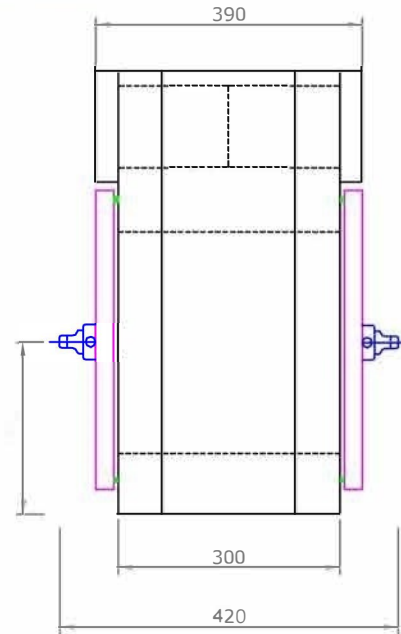

FECHA

MATERIAL **Acero Inoxidable AISI 304**

OBSERVACIONES

- Pasamateriales cierre mecánico y bloqueo eléctrico.
- Semáforo indicador de apertura de puertas.
- Fabricado con cámara intermedia aislante en las cuatro caras. Con cantos redondeados en su interior para facilitar la limpieza.
- Las puertas incorporan un sistema mecánico/eléctrico temporizado y programable para su apertura y bloqueo, además va provista de una junta doble de estanqueidad y mirilla 100% de visibilidad.
- Automata y pantalla para programar los tiempos de trabajo y aperturas de puertas.

CLIENTE

CODIGO

ARTICULO **SAS CLASSIC**

SAS Pasamateriales CLASSIC
300 x 300 x 300 (Camara interior)

- Pantalla abertura izquierda A
- Pantalla abertura derecha A
- Pantalla abertura izquierda B
- Pantalla abertura derecha B
- Orificio salida cableado