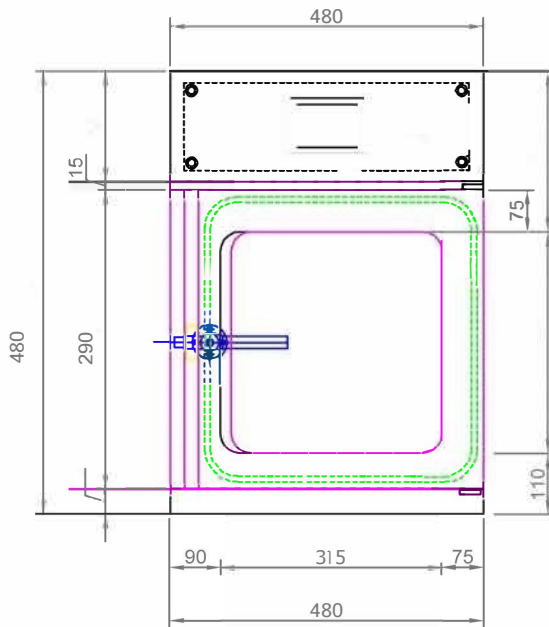

FECHA

MATERIAL **Acero Inoxidable AISI 304**

OBSERVACIONES

- Pasamateriales cierre mecánico y bloqueo eléctrico.
- Semáforo indicador de apertura de puertas.
- Fabricado con cámara intermedia aislante en las cuatro caras. Con cantos redondeados en su interior para facilitar la limpieza.
- Las puertas incorporan un sistema mecánico/eléctrico temporizado y programable para su apertura y bloqueo, además va provista de una junta doble de estanqueidad y mirilla 100% de visibilidad.
- Automata y pantalla para programar los tiempos de trabajo y aperturas de puertas.

CLIENTE

CODIGO

ARTICULO **SAS CLASSIC**

SAS Pasamateriales CLASSIC
300 x 300 x 300 (Camara interior)

- Pantalla abertura izquierda A
- Pantalla abertura derecha A
- Pantalla abertura izquierda B
- Pantalla abertura derecha B
- Orificio salida cableado