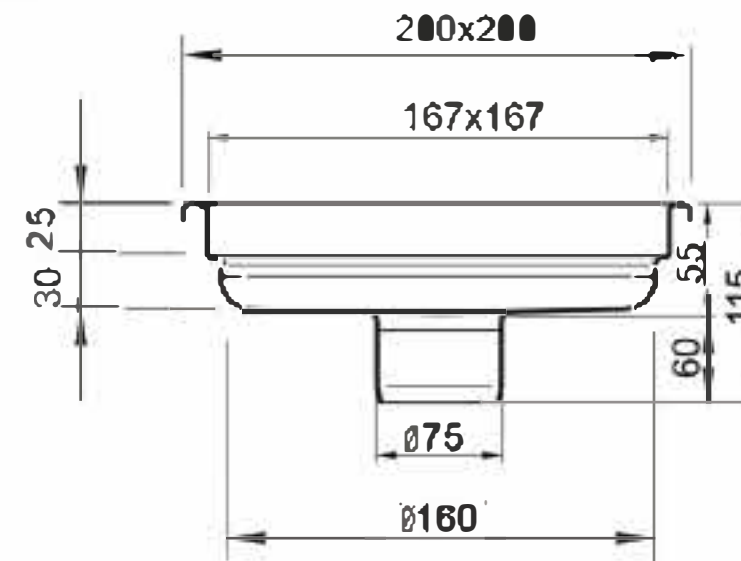

1 PIEZA

SIFON DN 110

DETALLE PERFIL REJA
ENTRAMADA MALLA 25X25 X2

1 PIEZA

SIFON DN 75

PIEZA RECOGETELA

DARLEX®

CANALES COCINA