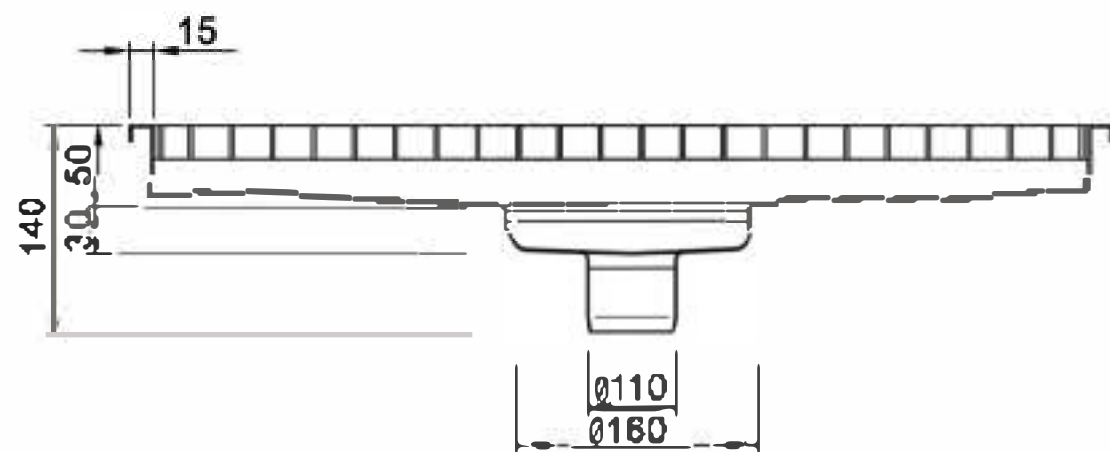

1 PIEZA

SIFON DN 110

DETALLE PERFIL REJA
ENTRAMADA MALLA 25X25 X2

1 PIEZA

SIFON DN 75

PIEZA RECOGETELA

DARLEX®

CANALES COCINA