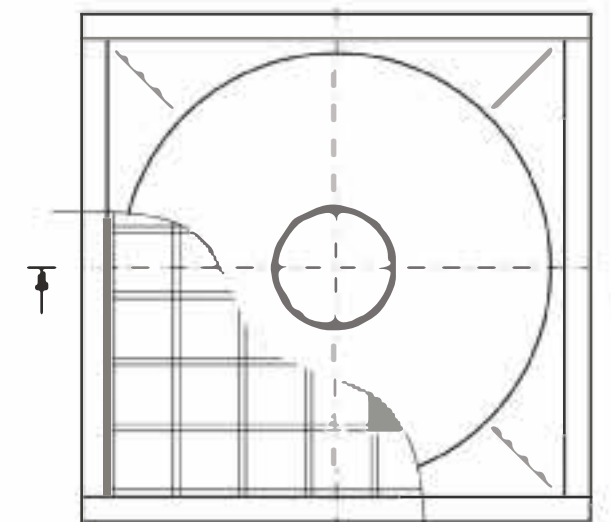

1 PIEZA

SIFON DN 110

DETALLE PERFIL REJA
ENTRAMADA MALLA 25X25 X2

1 PIEZA

SIFON DN 75

PIEZA RECOGETELA

DARLEX®

CANALES COCINA