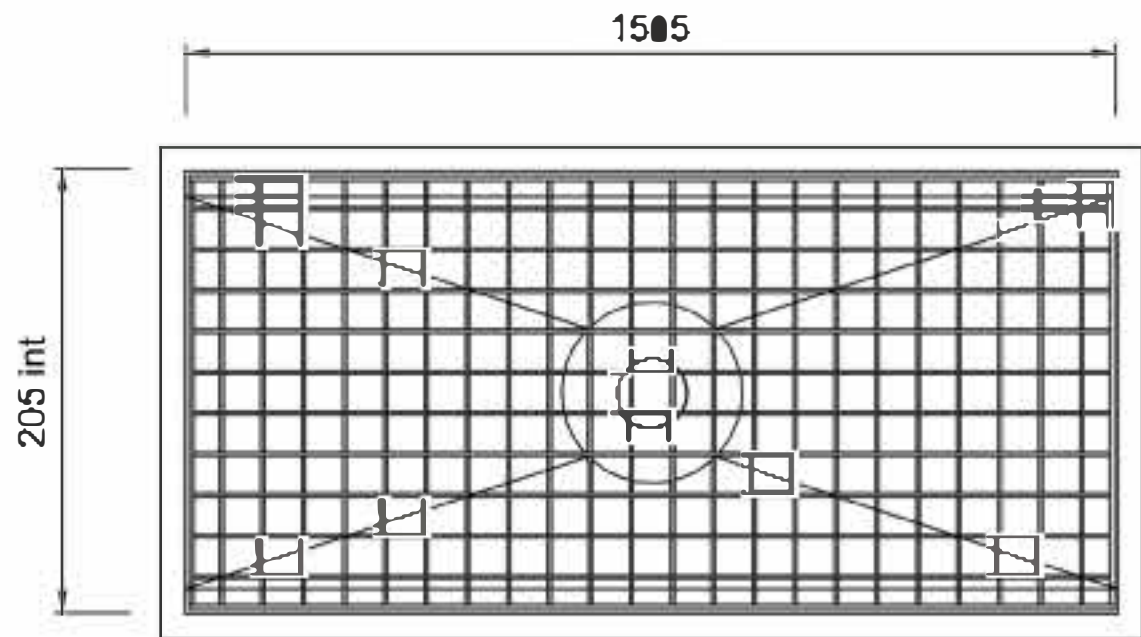

1 PIEZA

SIFON DN 110

DETALLE PERFIL REJA
ENTRAMADA MALLA 25X25 X2

1 PIEZA

SIFON DN 75

PIEZA RECOGETELA

DARLEX®

CANALES COCINA